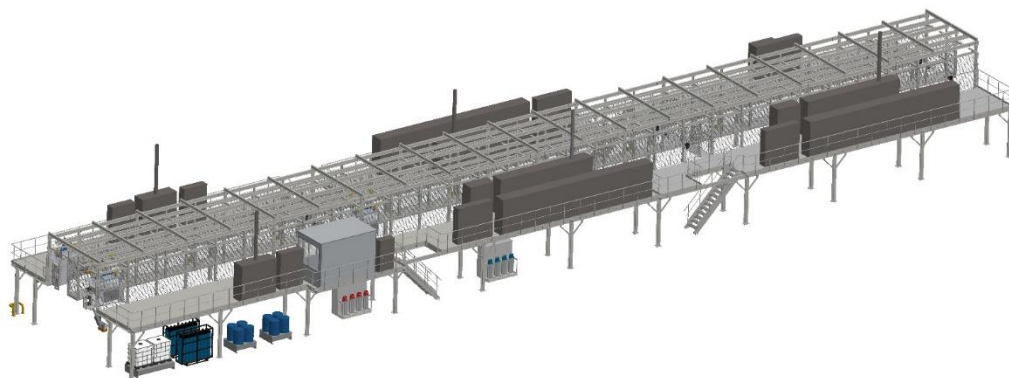

Analyse sur site

Devis

Etudes électriques,
automatismes,
mécaniques et
hydrauliques

Suivi d'affaires

Réalisation de
dossiers techniques

Réalisation des
équipements en
atelier

Installation sur site

Mise en service

Formation

Maintenance

Dépannage

Depuis 1976, SODEREL, **SO**ciété **D'**Etudes et de **R**éalisations **E**lectriques, accompagne ses clients dans l'élaboration de leurs projets, pour répondre au mieux à leurs attentes de façon innovante, dans les domaines de l'électricité industrielle et tertiaire, de l'automatisme et du photovoltaïque.

Notre offre peut inclure chaque étape, du devis à la mise en service, jusqu'à la maintenance, pour garantir une ingénierie complète et personnalisée de tous vos projets.

De l'appel d'offre à la réalisation, SODEREL applique son meilleur savoir faire sur chacun de vos projets.

Nous disposons en interne de toute une palette de compétences :

- Bureaux d'études mécaniques, électriques, automatismes et hydrauliques
- Atelier d'usinage tournage et fraisage 5 axes
- Atelier de serrurerie acier et inox
- Atelier de réalisation d'équipements électriques et hydrauliques

Nous concevons l'intégralité de nos ombrières solaires et leurs équipements électriques annexes.

Plateforme de remplissage des circuits automobiles