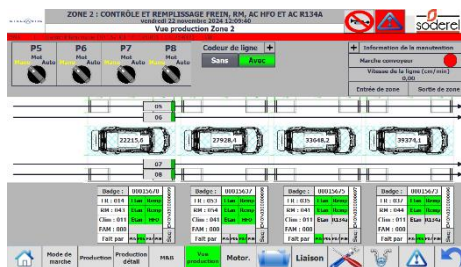

L'offre SODEREL assure la conception, la fabrication et l'installation d'ombrières équipées de panneaux photovoltaïques, adaptées aux besoins spécifiques des clients, pour des projets d'une puissance entre 40 et 500 kVA.