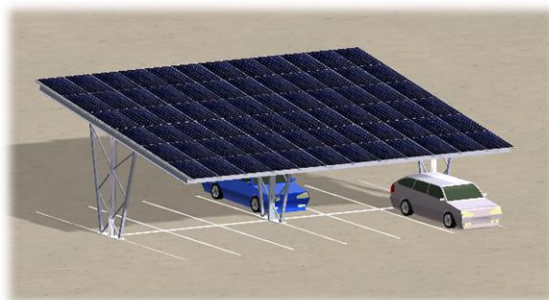

Venez découvrir notre modèle d'exposition sur notre site de Pont-Saint-Vincent et échanger avec nous sur ses fonctionnalités innovantes !
Visible sur rendez-vous. Contacter
Thomas BEAUGNON : +33 (0)6.18.69.28.35 – t.beaugnon@soderel.com