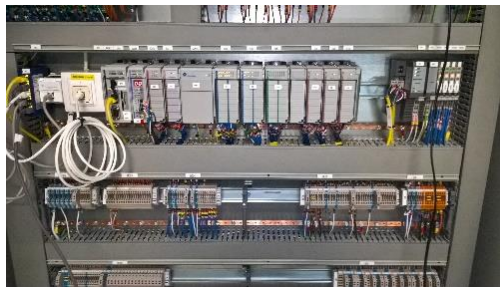

SODEREL propose des solutions sur mesure pour automatiser et optimiser la production.

L'entreprise met en œuvre des technologies avancées :

- Conception et programmation d'Automates toutes technologies (SCHNEIDER, SIEMENS et ROCKWELL...)
- Systèmes de supervision (Simatic WinCC, InTouch...)
- Intégration des réseaux de communication industriels
- Amélioration de process : mise à jour, adaptation et modification d'automates existants
- Revamping, interventions sur installations industrielles existantes pour modifier et/ou accroître les capacités de production
- Etude, conception et définition des postes de travail et de contrôle
- Gestion de flux de montage
- Communication, interfaces Hommes-Machines