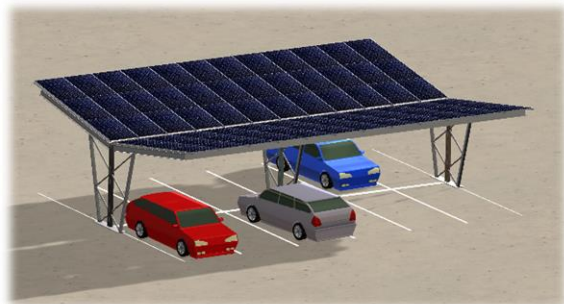

Venez découvrir notre modèle d'exposition sur notre site de Pont-Saint-Vincent et échanger avec nous sur ses fonctionnalités innovantes !
Visible sur rendez-vous. Contacter
Thomas BEAUGNON : +33 (0)6.18.69.28.35 – t.beaugnon@soderel.com