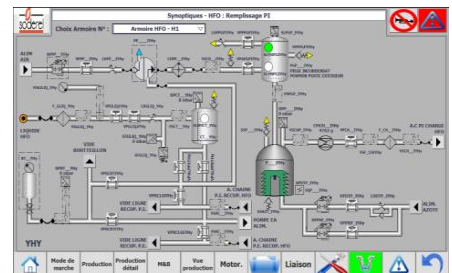

- \* Alimentation des machines
- \* Distribution électrique
- \* Câblage
- \* Distribution basse tension
- \* Eclairages intérieurs - extérieurs
- \* Protection contre les perturbations, conditionnement et gestion des réseaux
- \* Onduleurs – Groupes électrogènes- Alimentations secourues
- \* Comptage – Délestage
- \* Système de sécurité (Alarme incendie, Contrôle d'accès)
- \* Infrastructures de communication et Domotique
- \* Maintenance et modernisation des systèmes électriques
- \* Maintenance cellules haute tension

SODEREL propose des solutions adaptées aux besoins spécifiques de ses clients, en intégrant des technologies modernes et en respectant les normes de sécurité et d'efficacité énergétique.

SODEREL propose des solutions sur mesure pour automatiser et optimiser la production.

L'entreprise met en œuvre des technologies avancées :

- \* Conception et programmation d'Automates toutes technologies (SCHNEIDER, SIEMENS et ROCKWELL...)
- \* Systèmes de supervision (Simatic WinCC, InTouch...)
- \* Intégration des réseaux de communication industriels
- \* Amélioration de process : mise à jour, adaptation et modification d'automates existants
- \* Revamping, interventions sur installations industrielles existantes pour modifier et/ou accroître les capacités de production
- \* Etude, conception et définition des postes de travail et de contrôle
- \* Gestion de flux de montage
- \* Communication, interfaces Hommes-Machines